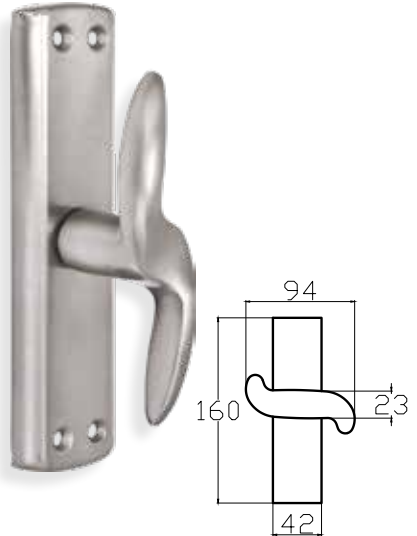

MANDAL T
6036 0005

MODEL	KUTU (Takım)	KOLİ (Takım)	FİYAT / ₺
Mandal T	10	100	104