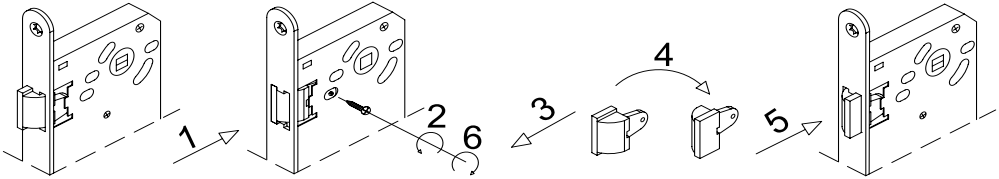

MANDAL YÖNÜ DEĞİŞTİRME

- Sağdan veya soldan kapanan kapılar için kilit mandalı uyum sağlamadığı durumlarda aşağıda belirtilen uygulama ile mandal yönü değiştirilebilir.

- 1- Mandalı yuva içine itiniz
- 2- Mandal monte vidasını çıkarınız
- 3- Mandalı yuvasından çıkarınız

- 4- Mandalı ters yöne çeviriniz
- 5- Mandalı yuva içine iterek yerine yerleştiriniz.
- 6- Monte vidasını kullanarak mandalı sabitleyiniz