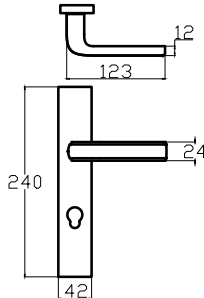

SEYHAN – ANKA

7198 0210 016
ALBİFİRİN - SATEN

MODEL	KUTU (Takım)	KOLİ (Takım)	FİYAT / ₺
Aynalı (Yale-Oda)	1	20	822
Aynalı (WC)	1	20	892