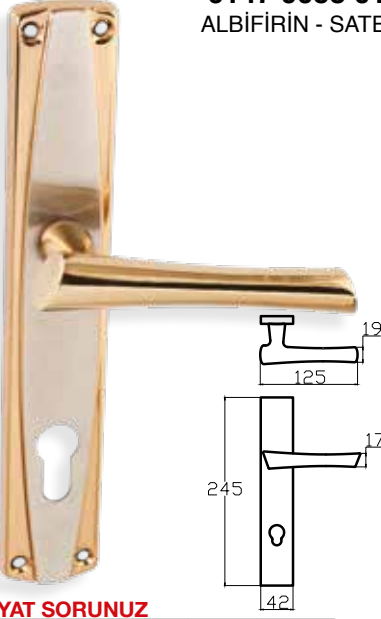

SAFARİ – ALFA 1 mm

6147 0053 016
ALBİFİRİN - SATEN

FİYAT SORUNUZ

MODEL	KUTU (Takım)	KOLİ (Takım)	FİYAT / ₺
Aynalı (Yale-Oda)	2	40	
Aynalı (WC)	2	40