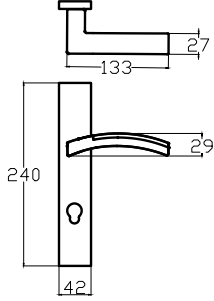

URVE – ANKA

7044 0210 010

NİKEL - SATEN

MODEL	KUTU (Takım)	KOLİ (Takım)	FİYAT / ₺
Aynalı (Yale-Oda)	1	20	847
Aynalı (WC)	1	20	917