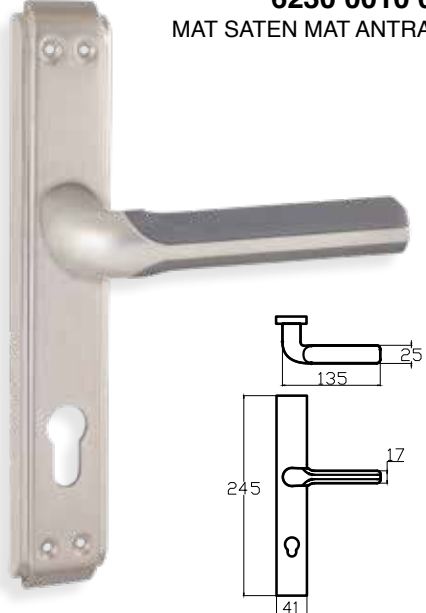

VOLGA - ANKA

6230 0010 075
MAT SATEN MAT ANTRASİT

MODEL	KUTU (Takım)	KOLİ (Takım)	FİYAT / ₺
Aynalı (Yale-Oda)	2	40	367
Aynalı (WC)	2	40	407