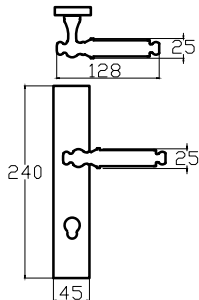

YAKUT – DOLFIN

7066 0226 013
ALBİFİRİN

MODEL	KUTU (Takım)	KOLİ (Takım)	FİYAT / ₺
Aynalı (Yale-Oda)	1	20	814
Aynalı (WC)	1	20	884