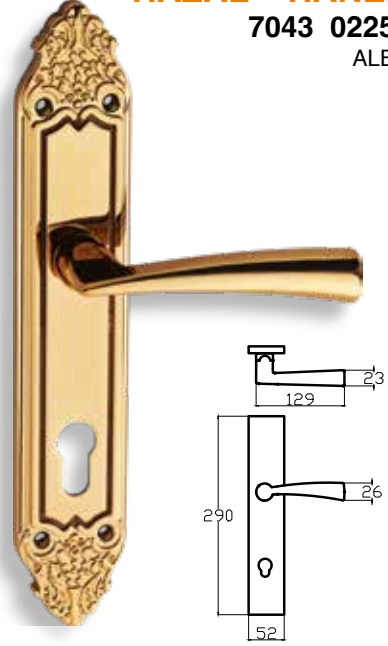

HAZAL – HANEDAN

7043 0225 013
ALBİFİRİN

MODEL	KUTU (Takım)	KOLİ (Takım)	FİYAT / ₺
Aynalı (Yale-Oda)	1	20	817
Aynalı (WC)	1	20	887