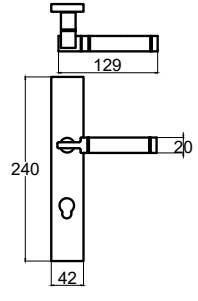

URVE – ANKA

7044 0210 010

NİKEL - SATEN

MODEL	KUTU (Takım)	KOLİ (Takım)	FİYAT / ₺
Aynalı (Yale-Oda)	1	20	847
Aynalı (WC)	1	20	917

ŞEBBOY – ANKA

7045 0210 016

ALBİFİRİN - SATEN

MODEL	KUTU (Takım)	KOLİ (Takım)	FİYAT / ₺
Aynalı (Yale-Oda)	1	20	764
Aynalı (WC)	1	20	834