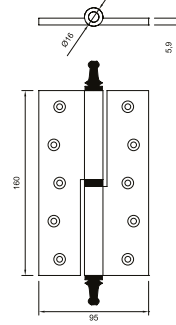

AÇIKLAMA	ÖLÇÜ (cm)	b (mm)	MİKTAR	FİYAT / ₺
Kaplama	16	95	1 Adet	1300