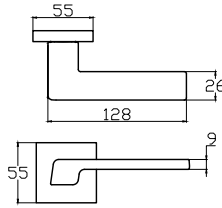

ANKA

6165 0032 072
MAT KUFİ

6165 0032 010
NİKEL SATEN

6165 0032 260
BOYA MAT SİYAH

6165 0032 071
MAT AÇIK KUFİ

6165 0032 072
MAT KUFİ

MODEL	KUTU (Takım)	KOLİ (Takım)	FİYAT / ₺
Rozetli (Yale-Oda)	1	40	380
Rozetli (WC)	1	40	420