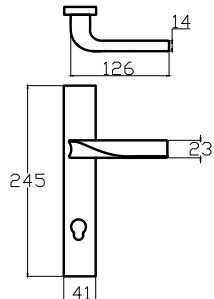

NOYAN – ANKA

6189 0010 010
NİKEL - SATEN

MODEL	KUTU (Takım)	KOLİ (Takım)	FİYAT / ₺
Aynalı (Yale-Oda)	2	40	278
Aynalı (WC)	2	40	318