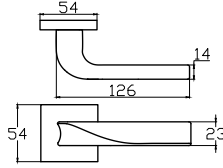

NOYAN

6189 0032 260
BOYA MAT SİYAH

6189 0032 010
NİKEL SATEN

6189 0032 077
MAT ANTRASİT

6189 0302 010
NİKEL SATEN

6189 0032 016
ALBİFİRİN SATEN

MODEL	KUTU (Takım)	KOLİ (Takım)	FİYAT / ₺
Rozetli (Yale-Oda)	1	40	366
Rozetli (WC)	1	40	406