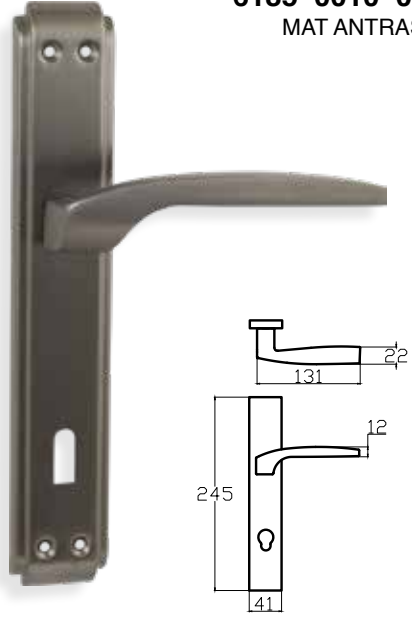

ARAS – ANKA

6185 0010 077
MAT ANTRASİT

MODEL	KUTU (Takım)	KOLİ (Takım)	FİYAT / ₺
Aynalı (Yale-Oda)	2	40	233
Aynalı (WC)	2	40	273