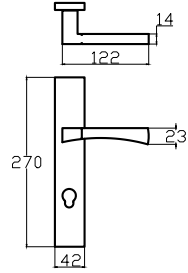

SEYHAN – DURU**7198 0270 010**

NİKEL - SATEN

MODEL	KUTU (Takım)	KOLİ (Takım)	FİYAT / ₺
Aynalı (Yale-Oda)	1	20	871
Aynalı (WC)	1	20	941

SARAY – DURU**7183 0270 010**

NİKEL - SATEN

MODEL	KUTU (Takım)	KOLİ (Takım)	FİYAT / ₺
Aynalı (Yale-Oda)	1	20	822
Aynalı (WC)	1	20	892