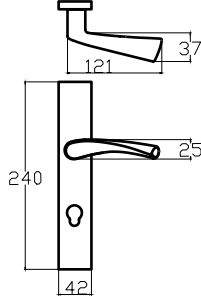

LERZAN – ANKA

7006 0210 010
NİKEL SATEN

MODEL	KUTU (Takım)	KOLİ (Takım)	FİYAT / ₺
Aynalı (Yale-Oda)	1	20	735
Aynalı (WC)	1	20	805