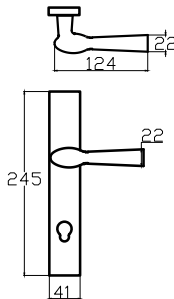

ŞEBBOY – ANKA

6045 0010 010
NİKEL - SATEN

MODEL	KUTU (Takım)	KOLİ (Takım)	FİYAT / ₺
Aynalı (Yale-Oda)	2	40	259
Aynalı (WC)	2	40	299

DOST – ANKA

6138 0010 010
NİKEL - SATEN

MODEL	KUTU (Takım)	KOLİ (Takım)	FİYAT / ₺
Aynalı (Yale-Oda)	2	40	269
Aynalı (WC)	2	40	309