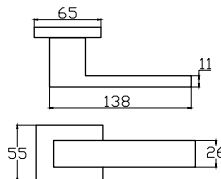

MODEL	KUTU (Takım)	KOLİ (Takım)	FİYAT / ₺
Rozetli (Yale-Oda)	1	20	941
Rozetli (WC)	1	20	1011

HİSAR

7191 0232 264

BOYA MAT SİYAH SATEN

7191 0232 016
ALBİFİRİN SATEN

7191 0232 077
MAT ANTRASİT

7191 0232 030
FÜME ALBİFİRİN