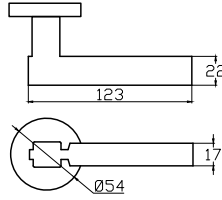

6138 0002 017
İNOKS

6138 0002 013
ALBİFİRİN

6138 0032 260
BOYA MAT SİYAH

FIRAT

6056 0002 010
AÇMALI NİKEL SATEN
PARLAK ROZET

MODEL	KUTU (Takım)	KOLİ (Takım)	FİYAT / ₺
Rozetli (Yale-Oda)	1	40	363
Rozetli (WC)	1	40	403