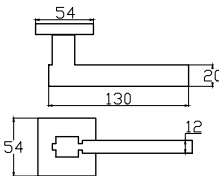

MODEL	KUTU (Takım)	KOLİ (Takım)	FİYAT / ₺
Rozetli (Yale-Oda)	1	40	375
Rozetli (WC)	1	40	415

MİR

6182 0032 264
BOYA MAT SİYAH SATEN

6182 0002 016
ALBİFİRİN SATEN

6182 0032 010
NİKEL SATEN

MODEL	KUTU (Takım)	KOLİ (Takım)	FİYAT / ₺
Rozetli (Yale-Oda)	1	40	486
Rozetli (WC)	1	40	526