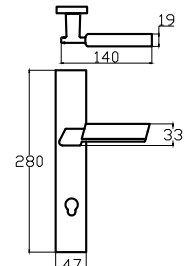

LİNDİA – ZERDA

7003 0223 010

NİKEL - SATEN

MODEL	KUTU (Takım)	KOLİ (Takım)	FİYAT / ₺
Aynalı (Yale-Oda)	1	20	839
Aynalı (WC)	1	20	909