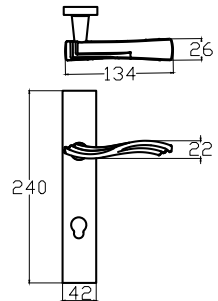

SENDİ – ANKA

7103 0210 010
NİKEL - SATEN

MODEL	KUTU (Takım)	KOLİ (Takım)	FİYAT / ₺
Aynalı (Yale-Oda)	1	20	766
Aynalı (WC)	1	20	836