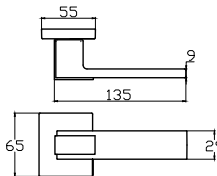

6076 0032 010
AÇMALI NİKEL SATEN

6076 0032 016
ALBİFİRİN SATEN

6076 0002 017
İNOKS

6076 0002 010
AÇMALI NİKEL SATEN
PARLAK ROZET

ASUDE

6186 0132 010
NİKEL SATEN

MODEL	KUTU (Takım)	KOLİ (Takım)	FİYAT / ₺
Lüks Rozetli (Yale-Oda)	1	40	527
Lüks Rozetli (WC)	1	40	567
Çelik Rozetli (Yale-Oda)	1	40	441
Çelik Rozetli (WC)	1	40	481