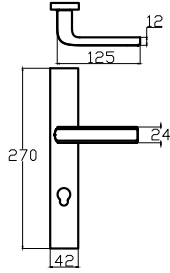

SEYHAN – DURU**7198 0270 010**

NİKEL - SATEN

MODEL	KUTU (Takım)	KOLİ (Takım)	FİYAT / ₺
Aynalı (Yale-Oda)	1	20	871
Aynalı (WC)	1	20	941

SARAY – DURU**7183 0270 010**

NİKEL - SATEN

MODEL	KUTU (Takım)	KOLİ (Takım)	FİYAT / ₺
Aynalı (Yale-Oda)	1	20	822
Aynalı (WC)	1	20	892