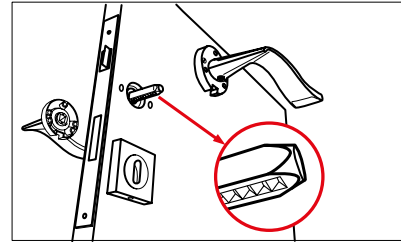

MONTAJ PLANI Assembly Plan

ROZETLİ KAPI KOLU
DOOR HANDLE WITH BADGE