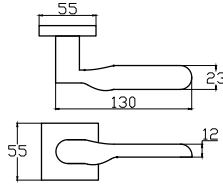

SMART

6179 0032 072
MAT KUFİ

MODEL	KUTU (Takım)	KOLİ (Takım)	FİYAT / ₺
Rozetli (Yale-Oda)	1	40	322
Rozetli (WC)	1	40	362