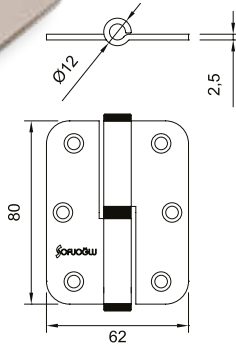

1034
DAR OKKA - 2.5 mm

AÇIKLAMA	ÖLÇÜ (cm)	b (mm)	MİKTAR	FİYAT / ₺
Boya Saten	8	62	30x180	56
Statik Siyah Boya	8	62	30x180	62
Vibrasyon – Kaplama	8	62	30x180	64
Cila – Kaplama	8	62	30x180	74