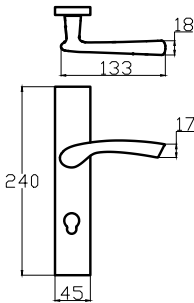

POLA – DOLFIN

7042 0226 013

ALBİFİRİN

MODEL	KUTU (Takım)	KOLİ (Takım)	FİYAT / ₺
Aynalı (Yale-Oda)	1	20	667
Aynalı (WC)	1	20	737