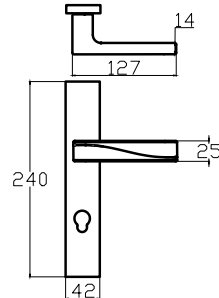

DERYA – ANKA

7184 0210 016
ALBİFİRİN - SATEN

MODEL	KUTU (Takım)	KOLİ (Takım)	FİYAT / ₺
Aynalı (Yale-Oda)	1	20	943
Aynalı (WC)	1	20	1013