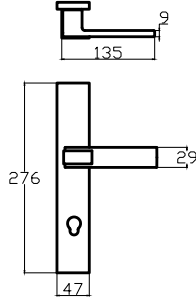

ASUDE – LÜKS ANKA

6186 0069 010
NİKEL SATEN

MODEL	KUTU (Takım)	KOLİ (Takım)	FİYAT / ₺
Aynalı (Yale-Oda)	2	40	407
Aynalı (WC)	2	40	447