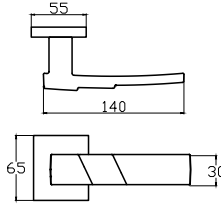

LEFKE

6231 0132 010
NİKEL SATEN

MODEL	KUTU (Takım)	KOLİ (Takım)	FİYAT / ₺
Rozetli (Yale-Oda)	1	40	499
Rozetli (WC)	1	40	539