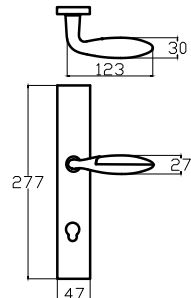

PARS – ESPADANA

7205 0234 010

NİKEL - SATEN

MODEL	KUTU (Takım)	KOLİ (Takım)	FİYAT / ₺
Aynalı (Yale-Oda)	1	20	834
Aynalı (WC)	1	20	904

YUNUS – ESPADANA

7068 0234 010

NİKEL - SATEN

MODEL	KUTU (Takım)	KOLİ (Takım)	FİYAT / ₺
Aynalı (Yale-Oda)	1	20	771
Aynalı (WC)	1	20	841