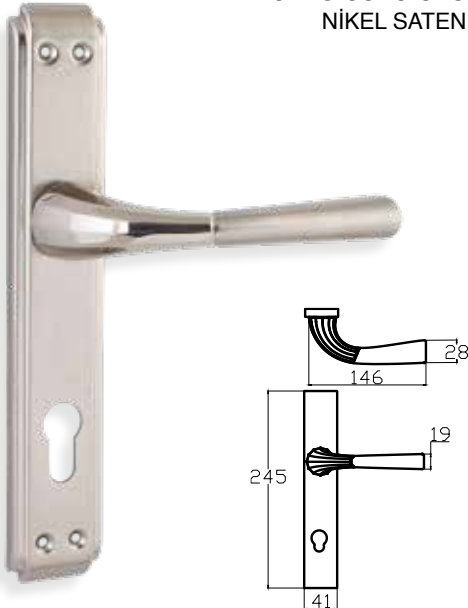

KLAS – ANKA

6175 0010 010
NİKEL SATEN

MODEL	KUTU (Takım)	KOLİ (Takım)	FİYAT / ₺
Aynalı (Yale-Oda)	2	40	299
Aynalı (WC)	2	40	339