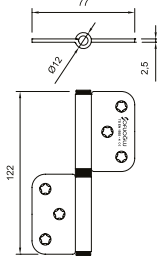

MODEL	ÖLÇÜ/cm	MİKTAR	FİYAT / ₺
Küre Pratik	5	20x120	225

4053 DÜZ PRATİK

ÇELİK - STEEL
NİKEL

MODEL	ÖLÇÜ/cm	MİKTAR	FİYAT / ₺
Düz Pratik	5	20x120	300

1062
YÖNSÜZ CERMEN - 2.5 mm

FİYAT SORUNUZ

AÇIKLAMA	ÖLÇÜ (cm)	b (mm)	MİKTAR	FİYAT / ₺
Boya Saten	12	77	25x150	
Statik Siyah Boya	12	77	25x150	
Vibrasyon – Kaplama	12	77	25x150	
Cila – Kaplama	12	77	25x150	