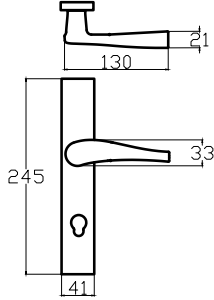

BAŞAK – ANKA

6188 0010 016
ALBİFİRİN - SATEN

MODEL	KUTU (Takım)	KOLİ (Takım)	FİYAT / ₺
Aynalı (Yale-Oda)	2	40	278
Aynalı (WC)	2	40	318