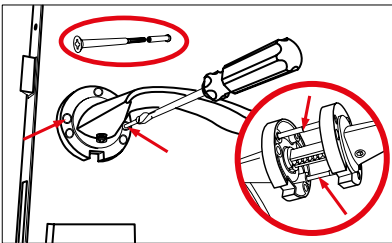

MONTAJ PLANI Assembly Plan

ROZETLİ KAPI KOLU
DOOR HANDLE WITH BADGE