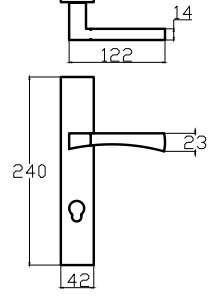

SARAY – ANKA

7183 0210 010
NİKEL - SATEN

MODEL	KUTU (Takım)	KOLİ (Takım)	FİYAT / ₺
Aynalı (Yale-Oda)	1	20	773
Aynalı (WC)	1	20	843