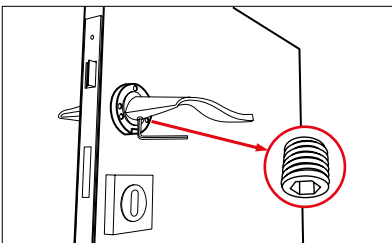

MONTAJ PLANI Assembly Plan

ROZETLİ KAPI KOLU
DOOR HANDLE WITH BADGE