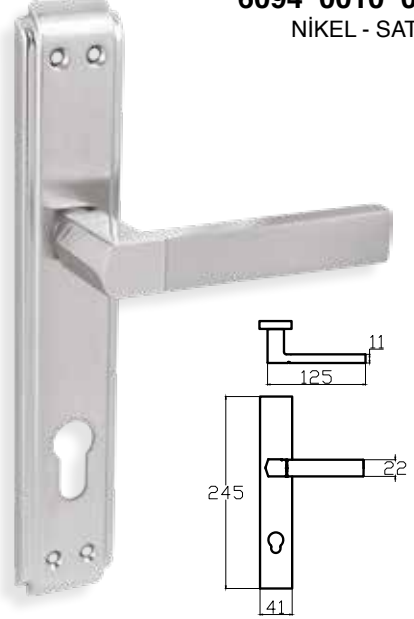

POLAT – ANKA

6094 0010 010

NİKEL - SATEN

MODEL	KUTU (Takım)	KOLİ (Takım)	FİYAT / ₺
Aynalı (Yale-Oda)	2	40	266
Aynalı (WC)	2	40	306