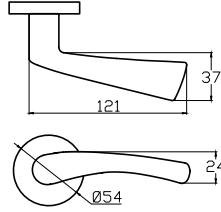

LERZAN

6006 0302 010
NİKEL SATEN
MAT ROZET

MODEL	KUTU (Takım)	KOLİ (Takım)	FİYAT / ₺
Rozetli (Yale-Oda)	1	40	298
Rozetli (WC)	1	40	338