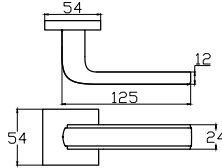

MODEL	KUTU (Takım)	KOLİ (Takım)	FİYAT / ₺
Rozetli (Yale-Oda)	1	40	377
Rozetli (WC)	1	40	417