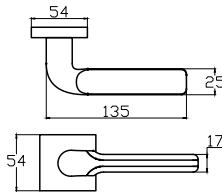

6229 0132 077
MAT ANTRASİT

6229 0132 016
ALBİFİRİN SATEN

6229 0002 010
NİKEL SATEN

6164 0132 010
NİKEL SATEN

MODEL	KUTU (Takım)	KOLİ (Takım)	FİYAT / ₺
Rozetli (Yale-Oda)	1	40	493
Rozetli (WC)	1	40	533

6230 0032 080
MAT ANTRASİT MAT SATEN