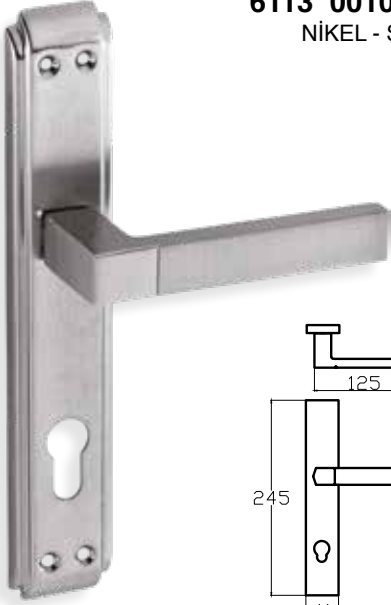

LÜKS POLAT – ANKA

6113 0010 010
NİKEL - SATEN

MODEL	KUTU (Takım)	KOLİ (Takım)	FİYAT / ₺
Aynalı (Yale-Oda)	2	40	348
Aynalı (WC)	2	40	388