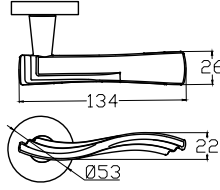

MODEL	KUTU (Takım)	KOLİ (Takım)	FİYAT / ₺
Rozetli (Yale-Oda)	1	40	323
Rozetli (WC)	1	40	363