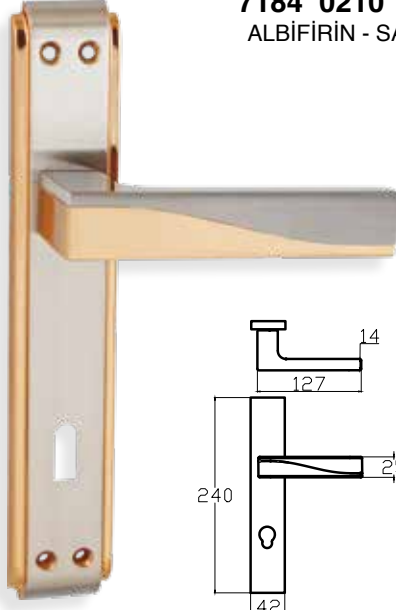

DERYA – ANKA

7184 0210 016
ALBİFİRİN - SATEN

MODEL	KUTU (Takım)	KOLİ (Takım)	FİYAT / ₺
Aynalı (Yale-Oda)	1	20	943
Aynalı (WC)	1	20	1013