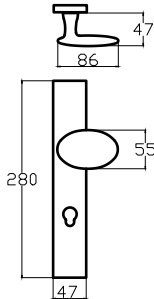

ASOS - ZERDA

7060 0223 013
ALBİFİRİN