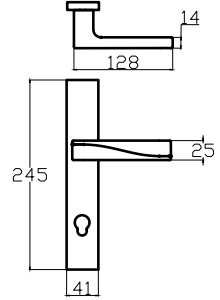

DERYA – ANKA

6184 0010 080
MAT ANTRASİT - MAT SATEN

MODEL	KUTU (Takım)	KOLİ (Takım)	FİYAT / ₺
Aynalı (Yale-Oda)	2	40	348
Aynalı (WC)	2	40	388