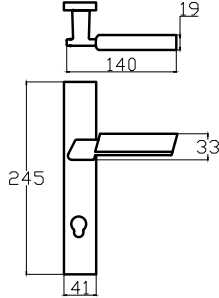

LİNDİ – ANKA

6003 0010 010
NİKEL - SATEN

MODEL	KUTU (Takım)	KOLİ (Takım)	FİYAT / ₺
Aynalı (Yale-Oda)	2	40	311
Aynalı (WC)	2	40	351