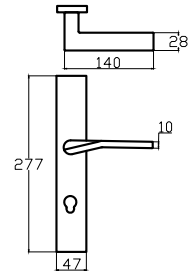

ALMİRA – LÜKS ANKA

7204 0241 010
NİKEL - SATEN

MODEL	KUTU (Takım)	KOLİ (Takım)	FİYAT / ₺
Aynalı (Yale-Oda)	1	20	963
Aynalı (WC)	1	20	1033