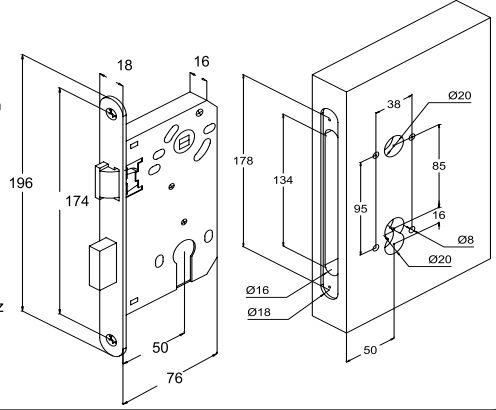

SESSİZ KİLİT

K001 0050 MAT ANTRASİT

SATEN

SİYAH

FİYAT SORUNUZ

MODEL	ÖLÇÜ / mm	MİKTAR	FİYAT / ₺
Sessiz Kilit	50	1x40	

KİLİT MONTAJ TALİMATI

- Kilidi takacağınız yeri kapıda işaretleyiniz.
- Ø18 mm freze ile kilit aynası için 2.5 mm derinlik 198 mm yükseklikte yuva açınız.
- Ø16 mm freze ile kilit gövdesi için 80 mm derinlik 150 mm yükseklikte yuva açınız.
- Ø20 mm freze ile kapı kolu için teknik resme uygun olarak kapı alın yüzeyinden 50 mm mesafede delik açınız.
- Ø20 mm freze ile barel yuvası için kol deliğinden 85 mm aşağıda ikinci delik, bundan 16 mm aşağıda üçüncü deliği açınız.
- Ø8 mm matkap ile kol rozet montajı için teknik resme uygun olarak 38 mm merkez arası ölçüsünde 2 delik açınız
- Ø8 mm matkap ile alt rozet montajı için bu deliklerden 95 mm aşağıda 2 delik açınız.
- Kilidi 2 adet 3.5 X 18 mm vida ile kapıya sabitleyiniz.