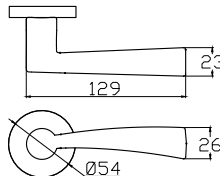

MODEL	KUTU (Takım)	KOLİ (Takım)	FİYAT / ₺
Rozetli (Yale-Oda)	1	40	360
Rozetli (WC)	1	40	400