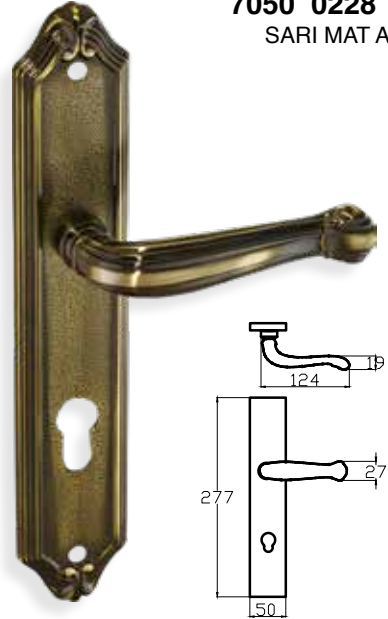

DORUK – ŞAHİKA

7050 0228 015
SARI MAT ANTİK

MODEL	KUTU (Takım)	KOLİ (Takım)	FİYAT / ₺
Aynalı (Yale-Oda)	1	20	750
Aynalı (WC)	1	20	820