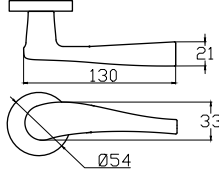

MODEL	KUTU (Takım)	KOLİ (Takım)	FİYAT / ₺
Rozetli (Yale-Oda)	1	40	375
Rozetli (WC)	1	40	415