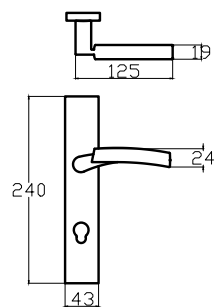

BATUM – FLORYA

6075 0024 010

NİKEL - SATEN

MODEL	KUTU (Takım)	KOLİ (Takım)	FİYAT / ₺
Aynalı (Yale-Oda)	2	40	250
Aynalı (WC)	2	40	290