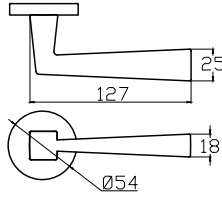

DENİZ

6146 0002 017
İNOKS

MODEL	KUTU (Takım)	KOLİ (Takım)	FİYAT / ₺
Rozetli (Yale-Oda)	1	40	321
Rozetli (WC)	1	40	361