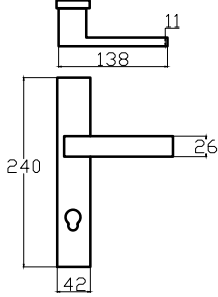

HİSAR – ANKA

7191 0210 033

FÜME - SATEN

MODEL	KUTU (Takım)	KOLİ (Takım)	FİYAT / ₺
Aynalı (Yale-Oda)	1	20	936
Aynalı (WC)	1	20	1006