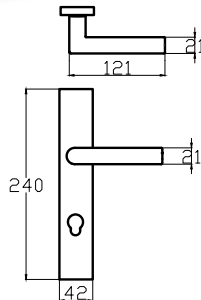

GORDİN – ANKA

7057 0210 010
NİKEL - SATEN

MODEL	KUTU (Takım)	KOLİ (Takım)	FİYAT / ₺
Aynalı (Yale-Oda)	1	20	753
Aynalı (WC)	1	20	823