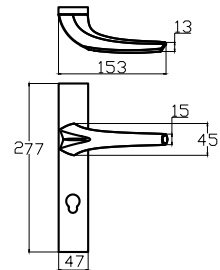

ARMADA – LÜKS ANKA

7164 0241 033

FÜME - SATEN

MODEL	KUTU (Takım)	KOLİ (Takım)	FİYAT / ₺
Aynalı (Yale-Oda)	1	20	1044
Aynalı (WC)	1	20	1114