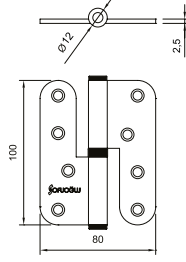

1042
YUVALI OKKA - 3 mm

TS EN 1935-4

AÇIKLAMA	ÖLÇÜ (cm)	b (mm)	MİKTAR	FİYAT / ₺
Boya Saten	10	82	20x120	63
Statik Siyah Boya	10	82	20x120	69
Vibrasyon - Kaplama	10	82	20x120	72
Cila - Kaplama	10	82	20x120	82