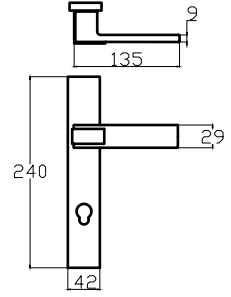

HİSAR – ANKA**7191 0210 033**

FÜME - SATEN

MODEL	KUTU (Takım)	KOLİ (Takım)	FİYAT / ₺
Aynalı (Yale-Oda)	1	20	936
Aynalı (WC)	1	20	1006

ASUDE – ANKA**7186 0210 080**

MAT ANTRASİT - MAT SATEN

MODEL	KUTU (Takım)	KOLİ (Takım)	FİYAT / ₺
Aynalı (Yale-Oda)	1	20	937
Aynalı (WC)	1	20	1007