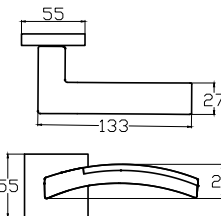

MODEL	KUTU (Takım)	KOLİ (Takım)	FİYAT / ₺
Rozetli (Yale-Oda)	1	40	385
Rozetli (WC)	1	40	425