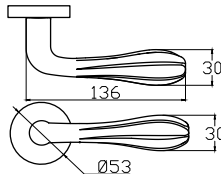

LEFKE

6231 0132 010
NİKEL SATEN

MODEL	KUTU (Takım)	KOLİ (Takım)	FİYAT / ₺
Rozetli (Yale-Oda)	1	40	499
Rozetli (WC)	1	40	539

6231 0132 016
ALBİFİRİN SATEN

AMAZON

6229 0122 010
NİKEL SATEN

MODEL	KUTU (Takım)	KOLİ (Takım)	FİYAT / ₺
Rozetli (Yale-Oda)	1	40	439
Rozetli (WC)	1	40	479