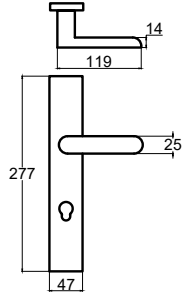

BARBAROS – SAMİR

7149 0235 010

NİKEL - SATEN

MODEL	KUTU (Takım)	KOLİ (Takım)	FİYAT / ₺
Aynalı (Yale-Oda)	1	20	853
Aynalı (WC)	1	20	923