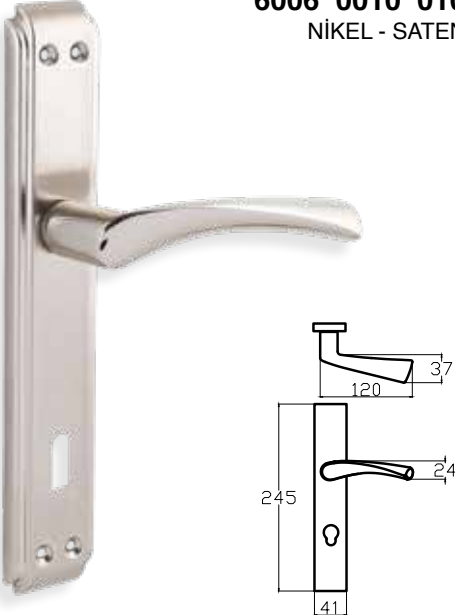

LERZAN – ANKA
6006 0010 010
NİKEL - SATEN

MODEL	KUTU (Takım)	KOLİ (Takım)	FİYAT / ₺
Aynalı (Yale-Oda)	2	40	220
Aynalı (WC)	2	40	260