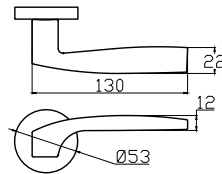

ARAS

6185 0002 071
MAT AÇIK KUFİ

6185 0032 077
MAT ANTRASİT

6185 0032 260
BOYA MAT SİYAH

6185 0002 072
MAT KUFİ

6185 0002 016
ALBİFİRİN SATEN

MODEL	KUTU (Takım)	KOLİ (Takım)	FİYAT / ₺
Rozetli (Yale-Oda)	1	40	334
Rozetli (WC)	1	40	374