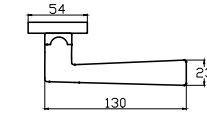

HAZAL

7043 0222 010

NİKEL SATEN

MODEL	KUTU (Takım)	KOLİ (Takım)	FİYAT / ₺
Rozetli (Yale-Oda)	1	20	775
Rozetli (WC)	1	20	845