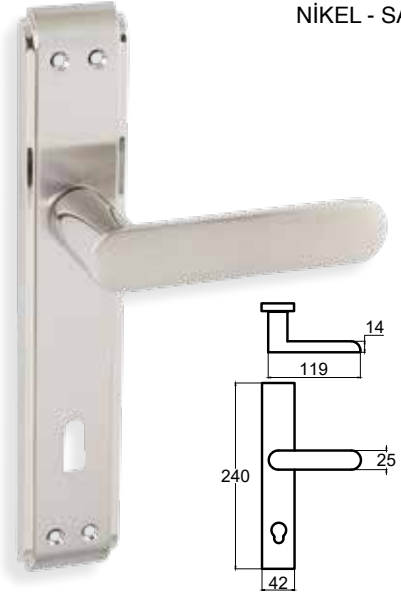

BARBAROS – ANKA

7149 0210 010
NİKEL - SATEN

MODEL	KUTU (Takım)	KOLİ (Takım)	FİYAT / ₺
Aynalı (Yale-Oda)	1	20	834
Aynalı (WC)	1	20	904