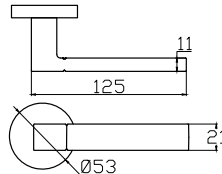

MODEL	KUTU (Takım)	KOLİ (Takım)	FİYAT / ₺
Rozetli (Yale-Oda)	1	20	780
Rozetli (WC)	1	20	850