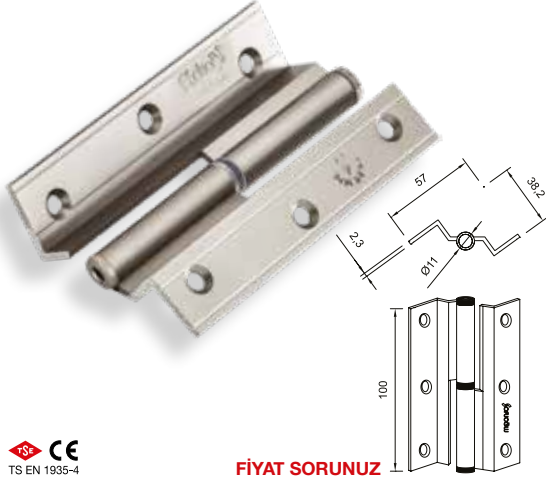

1061
YENİ CUMBALI - 2.3 mm

TS EN 1935-4

FİYAT SORUNUZ

AÇIKLAMA	ÖLÇÜ (cm)	b (mm)	MİKTAR	FİYAT / ₺
Boya Saten	10	56	25x300	
Statik Siyah Boya	10	56	25x300	
Boya Saten	12	56	25x240	
Statik Siyah Boya	12	56	25x240