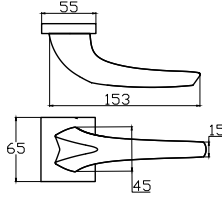

6164 0132 010
NİKEL SATEN

MODEL	KUTU (Takım)	KOLİ (Takım)	FİYAT / ₺
Rozetli (Yale-Oda)	1	40	493
Rozetli (WC)	1	40	533