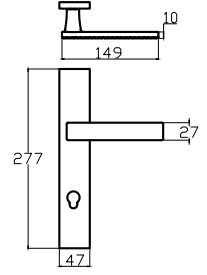

MODEL	KUTU (Takım)	KOLİ (Takım)	FİYAT / ₺
Aynalı (Yale-Oda)	1	20	957
Aynalı (WC)	1	20	1027