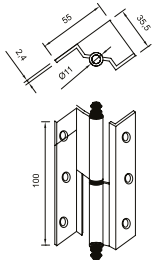

1002
CUMBALI - MEMELİ - 2,4 mm

AÇIKLAMA	ÖLÇÜ (cm)	b (mm)	MİKTAR	FİYAT / ₺
Cila	10	55	20x120	360
Cila	12	55	20x120	400