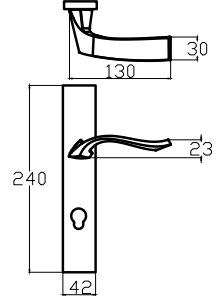

PINAR – ANKA

7069 0210 010
NİKEL - SATEN

MODEL	KUTU (Takım)	KOLİ (Takım)	FİYAT / ₺
Aynalı (Yale-Oda)	1	20	736
Aynalı (WC)	1	20	806