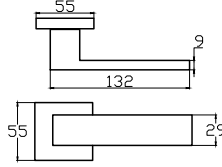

ORKİDE
6216 0032 260
BOYA MAT SİYAH

MODEL	KUTU (Takım)	KOLİ (Takım)	FİYAT / ₺
Rozetli (Yale-Oda)	1	40	400
Rozetli (WC)	1	40	440