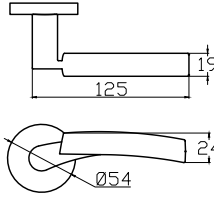

6075 0002 013
ALBİFİRİN

MODEL	KUTU (Takım)	KOLİ (Takım)	FİYAT / ₺
Rozetli (Yale-Oda)	1	40	336
Rozetli (WC)	1	40	376

ZÜHRE

6046 0302 010
AÇMALI NİKEL SATEN
MAT ROZET

6046 0002 016
AÇMALI ALBİFİRİN SATEN

6046 0032 010
AÇMALI NİKEL SATEN