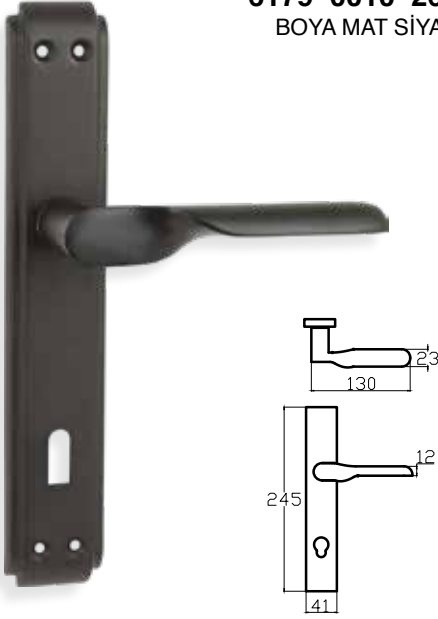

SMART – ANKA

6179 0010 260
BOYA MAT SİYAH

MODEL	KUTU (Takım)	KOLİ (Takım)	FİYAT / ₺
Aynalı (Yale-Oda)	2	40	229
Aynalı (WC)	2	40	269