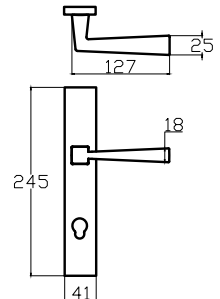

DENİZ – ANKA

6146 0010 010
NİKEL - SATEN

MODEL	KUTU (Takım)	KOLİ (Takım)	FİYAT / ₺
Aynalı (Yale-Oda)	2	40	228
Aynalı (WC)	2	40	268

Mat renkli vernik fiyat farkı sorunuz.