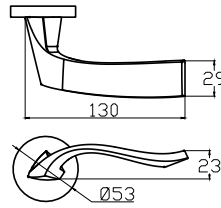

MODEL	KUTU (Takım)	KOLİ (Takım)	FİYAT / ₺
Rozetli (Yale-Oda)	1	40	322
Rozetli (WC)	1	40	362