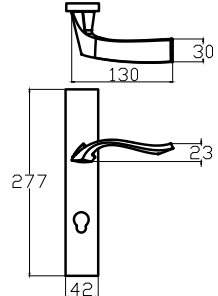

BARBAROS – SAMİR

7149 0235 010

NİKEL - SATEN

MODEL	KUTU (Takım)	KOLİ (Takım)	FİYAT / ₺
Aynalı (Yale-Oda)	1	20	853
Aynalı (WC)	1	20	923

PINAR – SAMİR

7069 0235 010

NİKEL - SATEN

MODEL	KUTU (Takım)	KOLİ (Takım)	FİYAT / ₺
Aynalı (Yale-Oda)	1	20	755
Aynalı (WC)	1	20	825