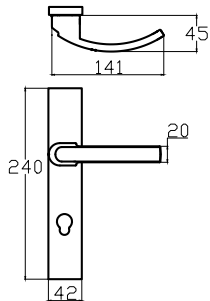

BURAK – ANKA

7151 0210 010
NİKEL - SATEN

MODEL	KUTU (Takım)	KOLİ (Takım)	FİYAT / ₺
Aynalı (Yale-Oda)	1	20	798
Aynalı (WC)	1	20	868