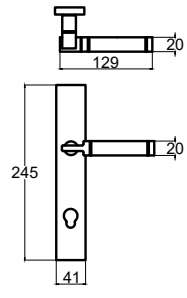

ŞEBBOY – ANKA

6045 0010 010
NİKEL - SATEN

MODEL	KUTU (Takım)	KOLİ (Takım)	FİYAT / ₺
Aynalı (Yale-Oda)	2	40	259
Aynalı (WC)	2	40	299