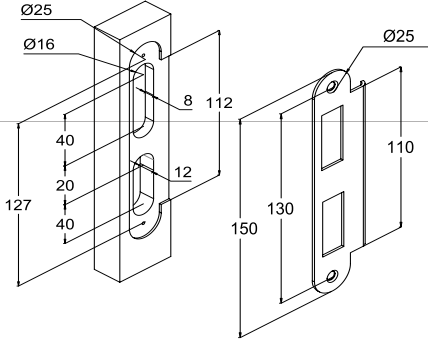

KİLİT KARŞILIĞI MONTAJ TALİMATI

- Kilidi karşılığı yerini kapıda işaretleyiniz.
- Kilit ile karşılığının aynı hizaya gelecek şekilde; kapı yönünü de dikkate alarak teknik resim ölçülerinde 1,5 mm derinliğinde yuva açınız.
- Ø16 mm freze ile mandal ve kilit dili için teknik resme uygun olarak iki adet yuva açınız.
- Kilidi karşılığını 2 adet 3.5 X 18 mm vida ile kasaya sabitleyiniz.