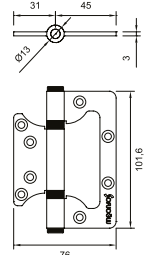

AÇIKLAMA	ÖLÇÜ (cm)	b (mm)	MİKTAR	FİYAT / ₺
Cila	10	74	25x150	430
Cila	12	74	25x150	460