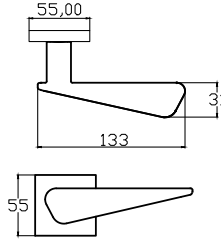

SALDA
6221 0122 077
MAT ANTRASİT

6221 0122 010
NİKEL SATEN