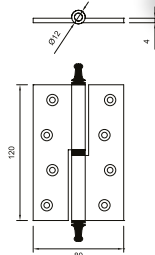

AÇIKLAMA	ÖLÇÜ (cm)	b (mm)	MİKTAR	FİYAT / ₺
- Kaplama	12	80	2x60	640