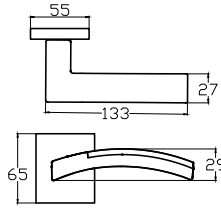

MODEL	KUTU (Takım)	KOLİ (Takım)	FİYAT / ₺
Rozetli (Yale-Oda)	1	20	941
Rozetli (WC)	1	20	1011