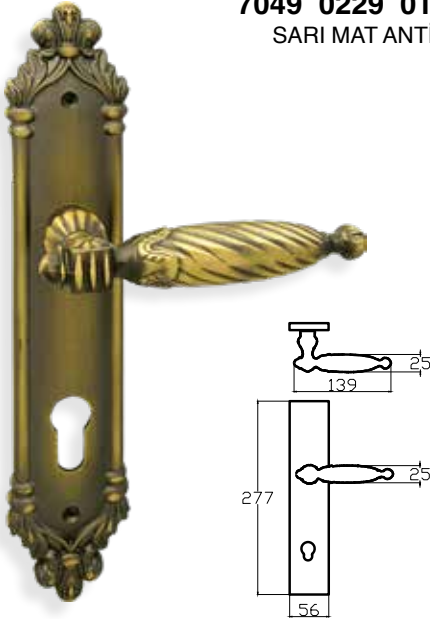

AKAD – BELKİS

7049 0229 015
SARI MAT ANTİK

MODEL	KUTU (Takım)	KOLİ (Takım)	FİYAT / ₺
Aynalı (Yale-Oda)	1	20	900
Aynalı (WC)	1	20	970