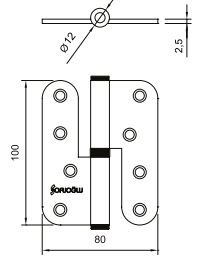

1082
YUVALI OKKA - 2,5 mm

TS EN 1935-4

AÇIKLAMA	ÖLÇÜ (cm)	b (mm)	MİKTAR	FİYAT / ₺
Boya Saten	10	80	20x120	
Statik Siyah Boya	10	80	20x120	
Vibrasyon - Kaplama	10	80	20x120	
Cila - Kaplama	10	80	20x120	

FİYAT SORUNUZ