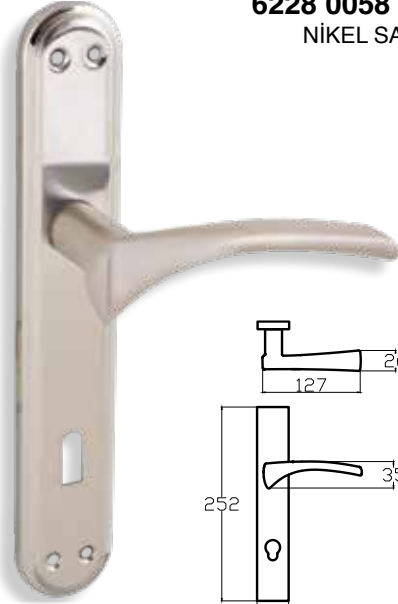

TUNA - OVAL

6228 0058 010
NİKEL SATEN

MODEL	KUTU (Takım)	KOLİ (Takım)	FİYAT / ₺
Aynalı (Yale-Oda)	2	40	239
Aynalı (WC)	2	40	279