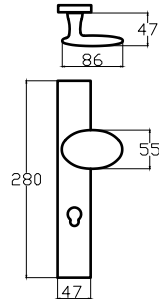

7060 0223 010
NİKEL - SATEN