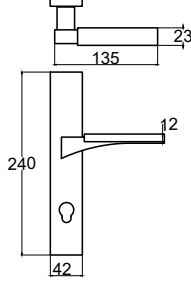

MERCAN – ANKA

7200 0210 010
NİKEL - SATEN

MODEL	KUTU (Takım)	KOLİ (Takım)	FİYAT / ₺
Aynalı (Yale-Oda)	1	20	920
Aynalı (WC)	1	20	990