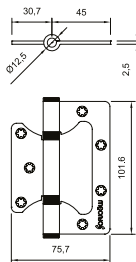

1022
YÖNSÜZ KELEBEK OKKA - 2.5 mm

FİYAT SORUNUZ

AÇIKLAMA	ÖLÇÜ (cm)	b (mm)	MİKTAR	FİYAT / ₺
Boya Saten	10,2/4"	76	25x150	
Statik Siyah Boya	10,2/4"	76	25x150	
Vibrasyon – Kaplama	10,2/4"	76	25x150	
Cila – Kaplama	10,2/4"	76	25x150