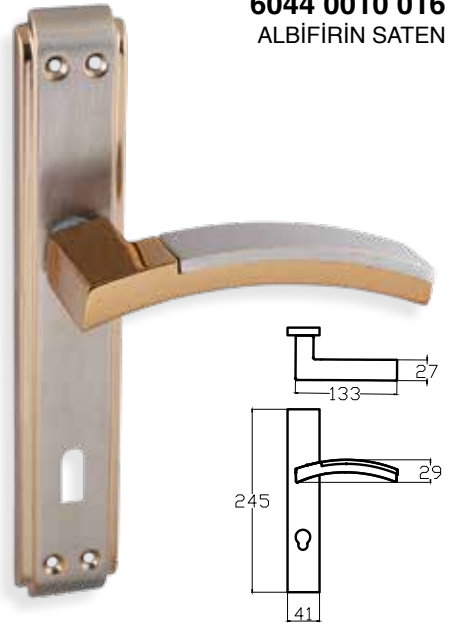

SEYHAN - ANKA6198 0010 010
NİKEL SATEN

MODEL	KUTU (Takım)	KOLİ (Takım)	FİYAT / ₺
Aynalı (Yale-Oda)	2	40	280
Aynalı (WC)	2	40	320

URVE – ANKA6044 0010 016
ALBİFİRİN SATEN

MODEL	KUTU (Takım)	KOLİ (Takım)	FİYAT / ₺
Aynalı (Yale-Oda)	2	40	288
Aynalı (WC)	2	40	328