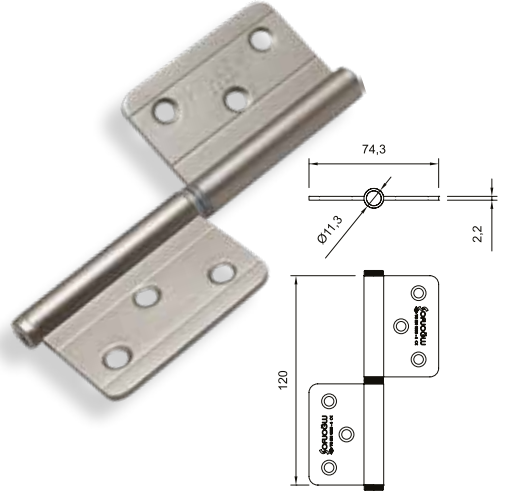

1080
YENİ YÖNSÜZ CERMEN - 2.2 mm

TS EN 1935-4

FİYAT SORUNUZ

AÇIKLAMA	ÖLÇÜ (cm)	b (mm)	MİKTAR	FİYAT / ₺
Boya Saten	12	74	30x360	
Statik Siyah Boya	12	74	30x360