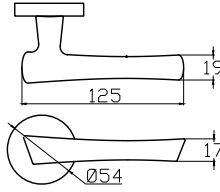

SAFARI

6147 0002 016
ALBİFİRİN SATEN

MODEL	KUTU (Takım)	KOLİ (Takım)	FİYAT / ₺
Rozetli (Yale-Oda)	1	40	318
Rozetli (WC)	1	40	358