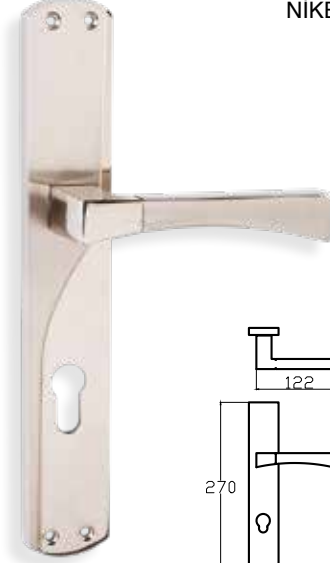

SEYHAN – DURU**7198 0270 010**

NİKEL - SATEN

MODEL	KUTU (Takım)	KOLİ (Takım)	FİYAT / ₺
Aynalı (Yale-Oda)	1	20	871
Aynalı (WC)	1	20	941

SARAY – DURU**7183 0270 010**

NİKEL - SATEN

MODEL	KUTU (Takım)	KOLİ (Takım)	FİYAT / ₺
Aynalı (Yale-Oda)	1	20	822
Aynalı (WC)	1	20	892