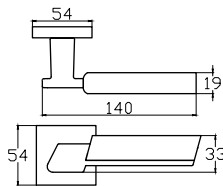

LİNDA

6003 0302 010
NİKEL SATEN
MAT ROZET

6003 0032 010
NİKEL SATEN

6003 0002 016
ALBİFİRİN SATEN

MODEL	KUTU (Takım)	KOLİ (Takım)	FİYAT / ₺
Rozetli (Yale-Oda)	1	40	393
Rozetli (WC)	1	40	433

Mat renkli vernik fiyat farkı sorunuz.