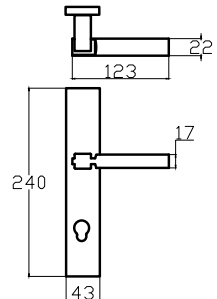

FIRAT – FLORYA

6056 0024 010
NİKEL - SATEN

MODEL	KUTU (Takım)	KOLİ (Takım)	FİYAT / ₺
Aynalı (Yale-Oda)	2	40	262
Aynalı (WC)	2	40	302