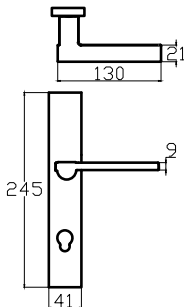

MAKRO – FLORYA

6076 0024 010

NİKEL - SATEN

MODEL	KUTU (Takım)	KOLİ (Takım)	FİYAT / ₺
Aynalı (Yale-Oda)	2	40	230
Aynalı (WC)	2	40	270

ZARA – ANKA

6232 0010 260

BOYA SIYAH

MODEL	KUTU (Takım)	KOLİ (Takım)	FİYAT / ₺
Aynalı (Yale-Oda)	2	40	241
Aynalı (WC)	2	40	281