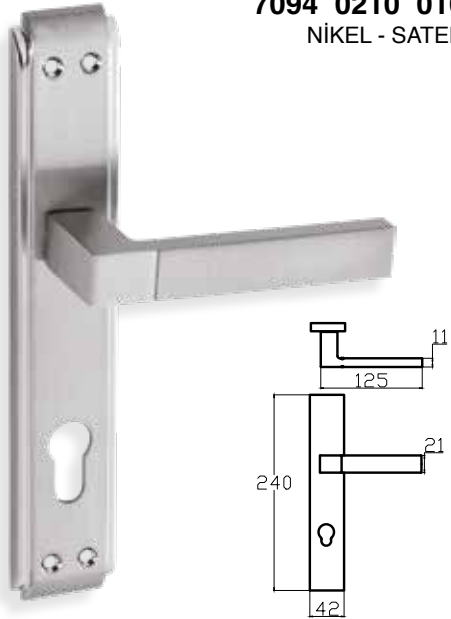

POLAT – ANKA

7094 0210 010
NİKEL - SATEN

MODEL	KUTU (Takım)	KOLİ (Takım)	FİYAT / ₺
Aynalı (Yale-Oda)	1	20	769
Aynalı (WC)	1	20	839