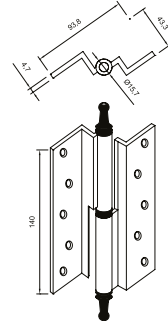

1006
SÜPER LÜKS CUMBALI - GENİŞ KANAT - 4,7 mm

AÇIKLAMA	ÖLÇÜ (cm)	b (mm)	MİKTAR	FİYAT / ₺
Cila - Kaplama	14	95	1 Adet	1300
Cila - Kaplama	16	95	1 Adet	1400