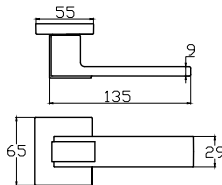

7186 0232 288
MAT ALBIFİRİN
BOYA MAT SİYAH