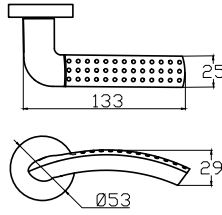

7003 0222 010
AÇMALI NİKEL SATEN

7003 0202 016
AÇMALI ALBİFİRİN SATEN

MODEL	KUTU (Takım)	KOLİ (Takım)	FİYAT / ₺
Rozetli (Yale-Oda)	1	20	809
Rozetli (WC)	1	20	879

SEMA

7018 0202 010
AÇMALI NİKEL SATEN

TS EN 1906
2 2 L L 0 0 3 1 0 B
CE
3S