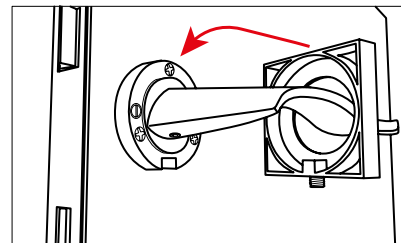

MONTAJ PLANI Assembly Plan

ROZETLİ KAPI KOLU
DOOR HANDLE WITH BADGE