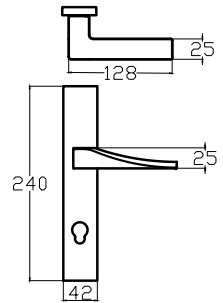

POLA – DOLFIN**7042 0226 013**

ALBİFİRİN

MODEL	KUTU (Takım)	KOLİ (Takım)	FİYAT / ₺
Aynalı (Yale-Oda)	1	20	667
Aynalı (WC)	1	20	737

GALATA – ANKA**7176 0210 016**

ALBİFİRİN - SATEN

MODEL	KUTU (Takım)	KOLİ (Takım)	FİYAT / ₺
Aynalı (Yale-Oda)	1	20	823
Aynalı (WC)	1	20	893