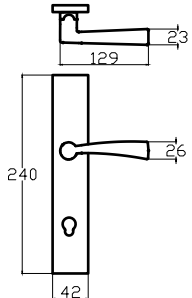

HAZAL – ANKA

7043 0210 010

NİKEL - SATEN

MODEL	KUTU (Takım)	KOLİ (Takım)	FİYAT / ₺
Aynalı (Yale-Oda)	1	20	766
Aynalı (WC)	1	20	836