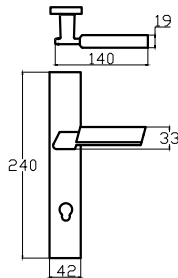

LİNDİ – ANKA

7003 0210 010

NİKEL - SATEN

MODEL	KUTU (Takım)	KOLİ (Takım)	FİYAT / ₺
Aynalı (Yale-Oda)	1	20	800
Aynalı (WC)	1	20	870