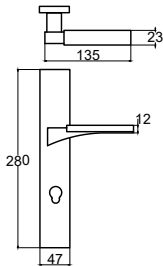

MERCAN – ZERDA

7200 0223 010

NİKEL - SATEN

MODEL	KUTU (Takım)	KOLİ (Takım)	FİYAT / ₺
Aynalı (Yale-Oda)	1	20	959
Aynalı (WC)	1	20	1029