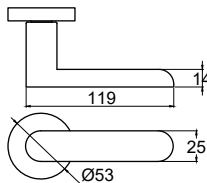

MODEL	KUTU (Takım)	KOLİ (Takım)	FİYAT / ₺
Rozetli (Yale-Oda)	1	40	352
Rozetli (WC)	1	40	392