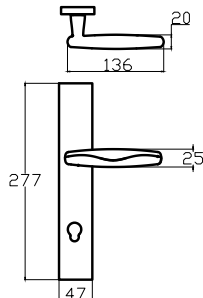

PARS – ESPADANA

7205 0234 010

NİKEL - SATEN

MODEL	KUTU (Takım)	KOLİ (Takım)	FİYAT / ₺
Aynalı (Yale-Oda)	1	20	834
Aynalı (WC)	1	20	904