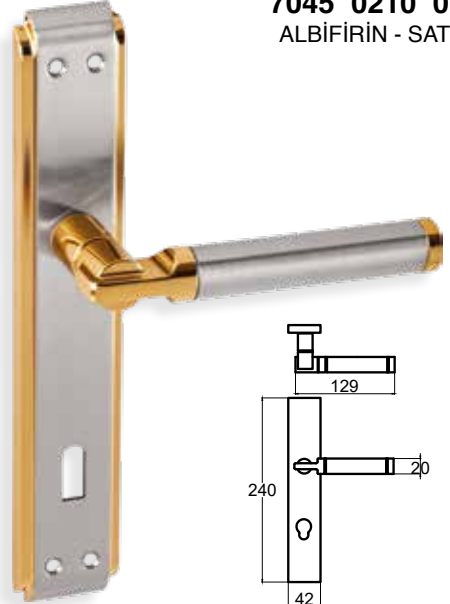

URVE – ANKA

7044 0210 010

NİKEL - SATEN

MODEL	KUTU (Takım)	KOLİ (Takım)	FİYAT / ₺
Aynalı (Yale-Oda)	1	20	847
Aynalı (WC)	1	20	917

ŞEBBOY – ANKA

7045 0210 016

ALBİFİRİN - SATEN

MODEL	KUTU (Takım)	KOLİ (Takım)	FİYAT / ₺
Aynalı (Yale-Oda)	1	20	764
Aynalı (WC)	1	20	834