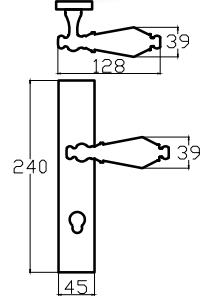

ELMAS – DOLFIN

7064 0226 013
ALBİFİRİN

MODEL	KUTU (Takım)	KOLİ (Takım)	FİYAT / ₺
Aynalı (Yale-Oda)	1	20	963
Aynalı (WC)	1	20	1033