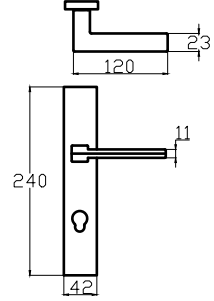

ATLAS – ANKA

7095 0210 010
NİKEL SATEN

MODEL	KUTU (Takım)	KOLİ (Takım)	FİYAT / ₺
Aynalı (Yale-Oda)	1	20	781
Aynalı (WC)	1	20	851