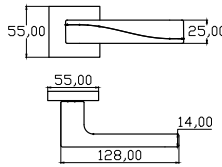

ORKİDE
6216 0032 260
BOYA MAT SİYAH

MODEL	KUTU (Takım)	KOLİ (Takım)	FİYAT / ₺
Rozetli (Yale-Oda)	1	40	400
Rozetli (WC)	1	40	440

6216 0032 066
MAT SATEN

6216 0032 077
MAT ANTRASİT

DERYA
6184 0032 264
BOYA MAT SİYAH
MAT SATEN