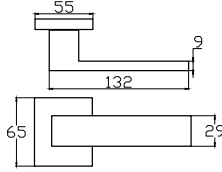

ORKİDE

7216 0232 080

MAT ANTRASİT

MAT SATEN

7216 0232 066
MAT SATEN