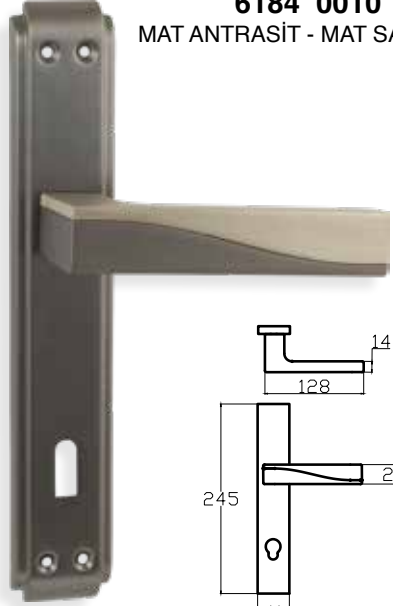

DERYA – ANKA

6184 0010 080
MAT ANTRASİT - MAT SATEN

MODEL	KUTU (Takım)	KOLİ (Takım)	FİYAT / ₺
Aynalı (Yale-Oda)	2	40	348
Aynalı (WC)	2	40	388