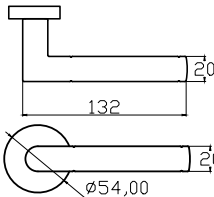

6075 0002 013
ALBİFİRİN

MODEL	KUTU (Takım)	KOLİ (Takım)	FİYAT / ₺
Rozetli (Yale-Oda)	1	40	336
Rozetli (WC)	1	40	376

ZÜHRE

6046 0302 010
AÇMALI NİKEL SATEN
MAT ROZET

6046 0002 016
AÇMALI ALBİFİRİN SATEN

6046 0032 010
AÇMALI NİKEL SATEN