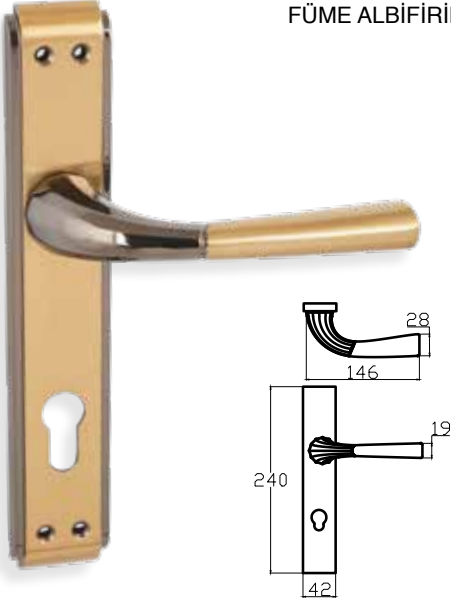

KLAS – ANKA

7175 0210 030
FÜME ALBİFİRİN

MODEL	KUTU (Takım)	KOLİ (Takım)	FİYAT / ₺
Aynalı (Yale-Oda)	1	20	887
Aynalı (WC)	1	20	957