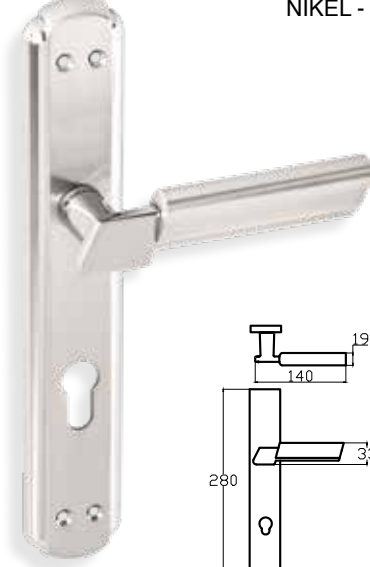

LİNDİA – ZERDA

7003 0223 010

NİKEL - SATEN

MODEL	KUTU (Takım)	KOLİ (Takım)	FİYAT / ₺
Aynalı (Yale-Oda)	1	20	839
Aynalı (WC)	1	20	909