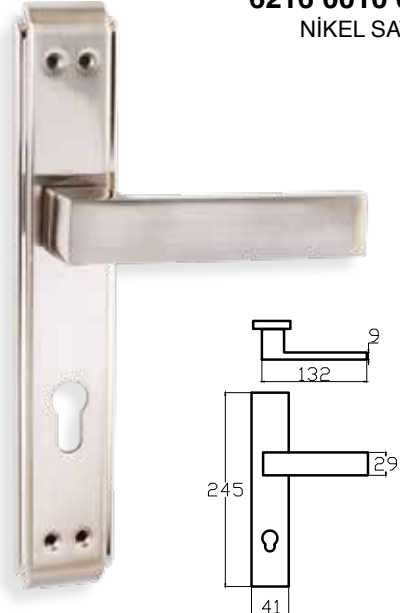

ORKİDE – ANKA

6216 0010 010
NİKEL SATEN

MODEL	KUTU (Takım)	KOLİ (Takım)	FİYAT / ₺
Aynalı (Yale-Oda)	2	40	287
Aynalı (WC)	2	40	327