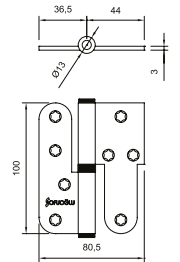

1052
LÜKS YUVALI OKKA - 3 mm

AÇIKLAMA	ÖLÇÜ (cm)	b (mm)	MİKTAR	FİYAT / ₺
Statik Siyah Boya	10	80,5	15x90	
Vibrasyon – Kaplama	10	80,5	15x90	

FİYAT SORUNUZ