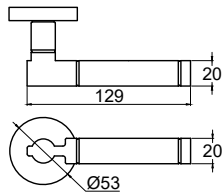

MODEL	KUTU (Takım)	KOLİ (Takım)	FİYAT / ₺
Rozetli (Yale-Oda)	1	40	343
Rozetli (WC)	1	40	383