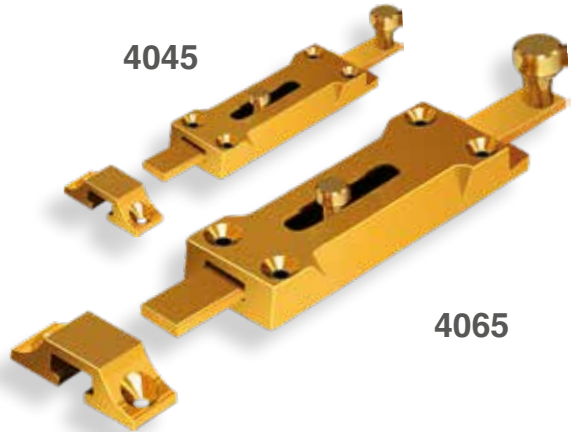

4045 - 4065
YASSI SÜRGÜ
PIRİNÇ - BRASS

AÇIKLAMA	ÖLÇÜ (cm)	b (mm)	s (mm)	MİKTAR	FİYAT / ₺
Naturel Cila	8	15	1	100x600	240
Naturel Cila	10	15	1	75x450	280
Naturel Cila	15	15	1	48x288	320

AÇIKLAMA	ÖLÇÜ (cm)	b (mm)	s (mm)	MİKTAR	FİYAT / ₺
Naturel Cila	10	25	3	35x210	640
Naturel Cila	15	35	4	15x90	1080