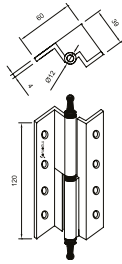

1004
LÜKS CUMBALI - 4 mm

AÇIKLAMA	ÖLÇÜ (cm)	b (mm)	MİKTAR	FİYAT / ₺
Kaplama	12	62	2x60	680
Kaplama	14	62	2x60	750