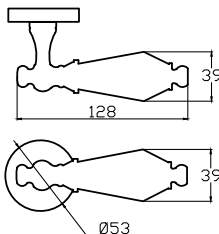

MODEL	KUTU (Takım)	KOLİ (Takım)	FİYAT / ₺
Rozetli (Yale-Oda)	1	20	1005
Rozetli (WC)	1	20	1075