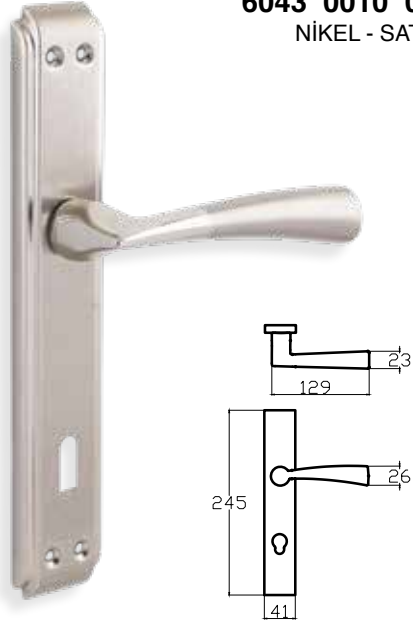

HAZAL – ANKA

6043 0010 010
NİKEL - SATEN

MODEL	KUTU (Takım)	KOLİ (Takım)	FİYAT / ₺
Aynalı (Yale-Oda)	2	40	250
Aynalı (WC)	2	40	290