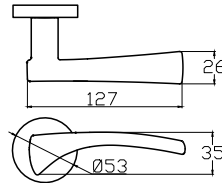

MODEL	KUTU (Takım)	KOLİ (Takım)	FİYAT / ₺
Rozetli (Yale-Oda)	1	40	394
Rozetli (WC)	1	40	434