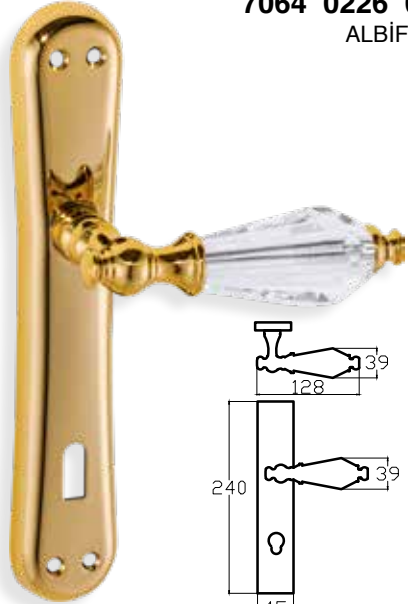

ELMAS – DOLFIN

7064 0226 013
ALBİFİRİN

MODEL	KUTU (Takım)	KOLİ (Takım)	FİYAT / ₺
Aynalı (Yale-Oda)	1	20	963
Aynalı (WC)	1	20	1033