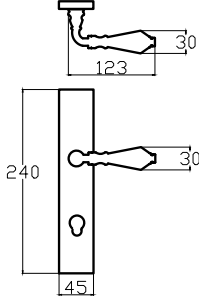

ZÜMRÜT – DOLFIN

7065 0226 013
ALBİFİRİN

MODEL	KUTU (Takım)	KOLİ (Takım)	FİYAT / ₺
Aynalı (Yale-Oda)	1	20	918
Aynalı (WC)	1	20	988