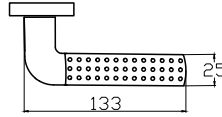

SEMA

6018 0302 010
NİKEL SATEN
MAT ROZET

6018 0032 016
ALBİFİRİN SATEN

6018 0032 010
NİKEL SATEN

6018 0002 016
ALBİFİRİN SATEN

6018 0002 010
NİKEL SATEN
PARLAK ROZET

MODEL	KUTU (Takım)	KOLİ (Takım)	FİYAT / ₺
Rozetli (Yale-Oda)	1	40	324
Rozetli (WC)	1	40	364