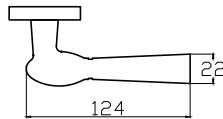

6179 0032 010
NİKEL SATEN

6179 0032 071
MAT AÇIK KUFİ

6179 0032 066
MAT SATEN

6179 0002 016
ALBİFİRİN SATEN

DOST

6138 0302 010
AÇMALI NİKEL SATEN
MAT ROZET

MODEL	KUTU (Takım)	KOLİ (Takım)	FİYAT / ₺
Rozetli (Yale-Oda)	1	40	350
Rozetli (WC)	1	40	390