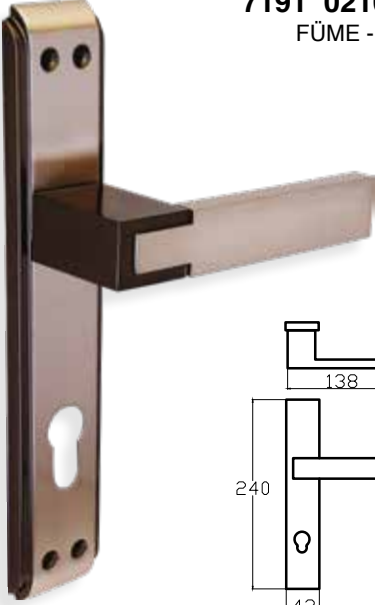

HİSAR – ANKA

7191 0210 033

FÜME - SATEN

MODEL	KUTU (Takım)	KOLİ (Takım)	FİYAT / ₺
Aynalı (Yale-Oda)	1	20	936
Aynalı (WC)	1	20	1006