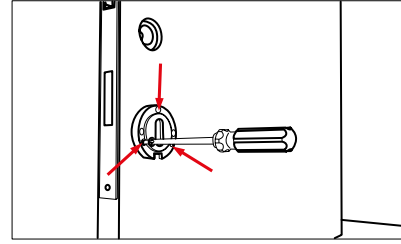

MONTAJ PLANI Assembly Plan

ROZETLİ KAPI KOLU
DOOR HANDLE WITH BADGE