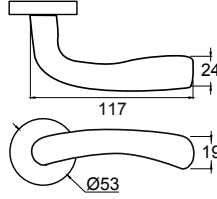

6045 0002 016
ALBIFİRİN SATEN

6045 0302 010
AÇMALI NİKEL SATEN
MAT ROZET

6045 0002 013
ALBIFİRİN

ALÜMİNYUM ROZETLİ KAPIKOLU
Aluminium Rosette Door Handles

MAKRO

6076 0002 260
BOYA MAT SİYAH

MODEL	KUTU (Takım)	KOLİ (Takım)	FİYAT / ₺
Rozetli (Yale-Oda)	1	40	351
Rozetli (WC)	1	40	391