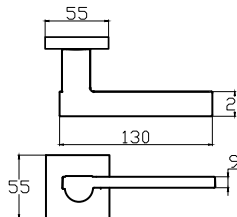

SOFUOĞLU

DOOR
FURNITURE
ACCESSORIES

SALDA
6221 0122 077
MAT ANTRASİT

6221 0122 010
NİKEL SATEN

6221 0122 016
ALBİFİRİN SATEN

MODEL	KUTU (Takım)	KOLİ (Takım)	FİYAT / ₺
Rozetli (Yale-Oda)	1	40	408
Rozetli (WC)	1	40	448