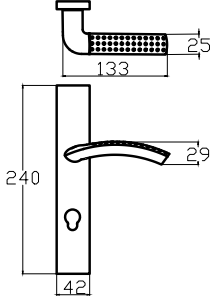

SEMA – ANKA

7018 0210 016
ALBİFİRİN - SATEN

MODEL	KUTU (Takım)	KOLİ (Takım)	FİYAT / ₺
Aynalı (Yale-Oda)	1	20	781
Aynalı (WC)	1	20	851