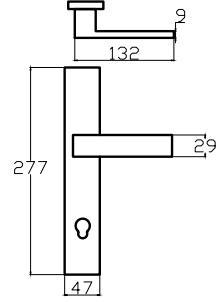

ALMİRA – LÜKS ANKA

7204 0241 010
NİKEL - SATEN

MODEL	KUTU (Takım)	KOLİ (Takım)	FİYAT / ₺
Aynalı (Yale-Oda)	1	20	963
Aynalı (WC)	1	20	1033

ORKİDE – LÜKS ANKA

7216 0241 010

NİKEL - SATEN

MODEL	KUTU (Takım)	KOLİ (Takım)	FİYAT / ₺
Aynalı (Yale-Oda)	1	20	963
Aynalı (WC)	1	20	1033