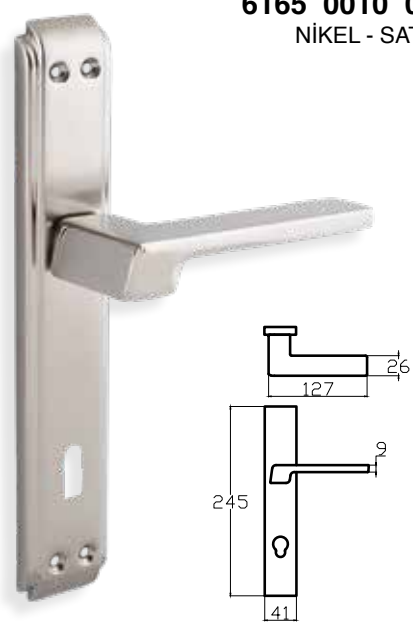

ANKA – ANKA

6165 0010 010
NİKEL - SATEN

MODEL	KUTU (Takım)	KOLİ (Takım)	FİYAT / ₺
Aynalı (Yale-Oda)	2	40	275
Aynalı (WC)	2	40	315