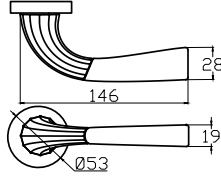

6228 0002 010
NİKEL SATEN

MODEL	KUTU (Takım)	KOLİ (Takım)	FİYAT / ₺
Rozetli (Yale-Oda)	1	40	395
Rozetli (WC)	1	40	435

MODEL	KUTU (Takım)	KOLİ (Takım)	FİYAT / ₺
Rozetli (Yale-Oda)	1	40	385
Rozetli (WC)	1	40	425