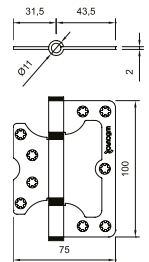

1025
YÖNSÜZ KELEBEK OKKA - 2 mm

FİYAT SORUNUZ

AÇIKLAMA	ÖLÇÜ (cm)	b (mm)	MİKTAR	FİYAT / ₺
Boya Saten	10	75	25x150	
Statik Siyah Boya	10	75	25x150	
Vibrasyon – Kaplama	10	75	25x150	
Cila – Kaplama	10	75	25x150