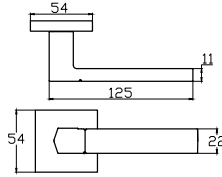

POLAT
6094 0032 260
BOYA MAT SİYAH

6094 0002 260
BOYA MAT SİYAH