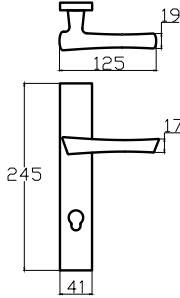

FIRAT – FLORYA

6056 0024 010
NİKEL - SATEN

MODEL	KUTU (Takım)	KOLİ (Takım)	FİYAT / ₺
Aynalı (Yale-Oda)	2	40	262
Aynalı (WC)	2	40	302

SAFARİ – ANKA

6147 0010 010

NİKEL - SATEN

MODEL	KUTU (Takım)	KOLİ (Takım)	FİYAT / ₺
Aynalı (Yale-Oda)	2	40	225
Aynalı (WC)	2	40	265