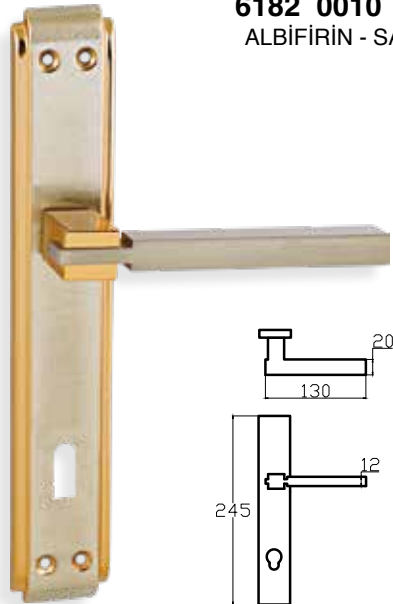

MİR – ANKA

6182 0010 016
ALBİFİRİN - SATEN

MODEL	KUTU (Takım)	KOLİ (Takım)	FİYAT / ₺
Aynalı (Yale-Oda)	2	40	389
Aynalı (WC)	2	40	429