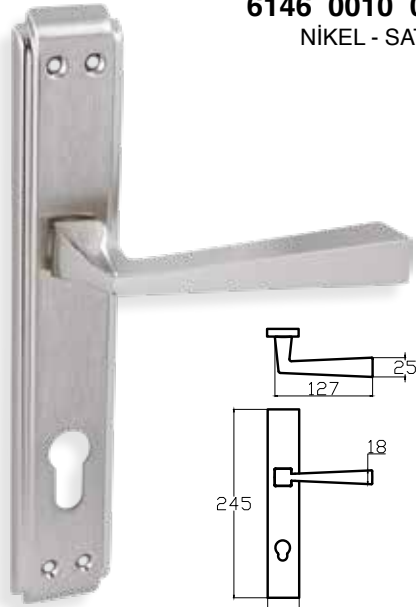

DENİZ – ANKA

6146 0010 010
NİKEL - SATEN

MODEL	KUTU (Takım)	KOLİ (Takım)	FİYAT / ₺
Aynalı (Yale-Oda)	2	40	228
Aynalı (WC)	2	40	268

Mat renkli vernik fiyat farkı sorunuz.