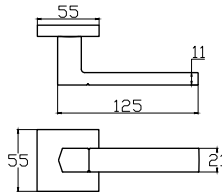

6113 0302 010
AÇMALI NİKEL SATEN
MAT ROZET