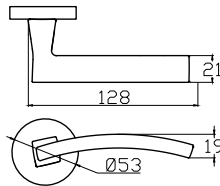

MODEL	KUTU (Takım)	KOLİ (Takım)	FİYAT / ₺
Rozetli (Yale-Oda)	1	40	325
Rozetli (WC)	1	40	365

Mat renkli vernik fiyat farkı sorunuz.